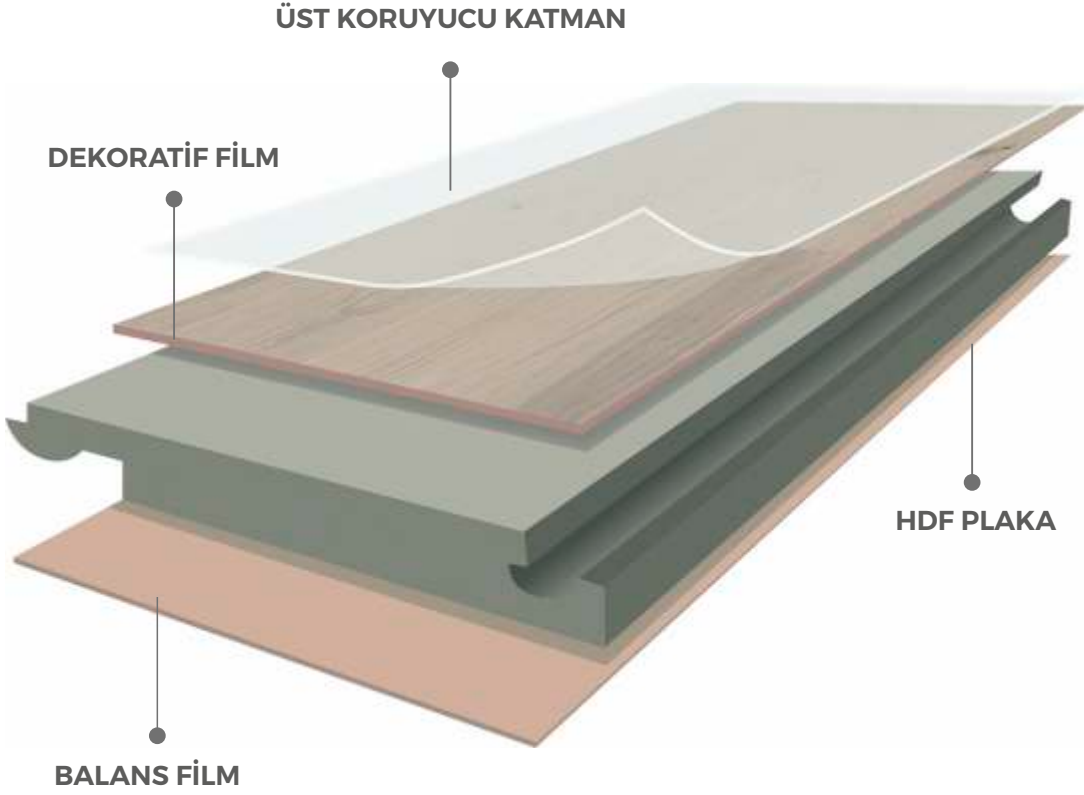

09

AC 4 / 32 SINIF 8 MM
192,5x1380MM / DERZLI

GLORIA 6007

MILDA

10

AC 4 / 32 SINIF 8 MM
192,5x1380MM / DERZLI

PARKELAM KOLEKSİYONU TEKNİK ÖZELLİKLER

GLORIA