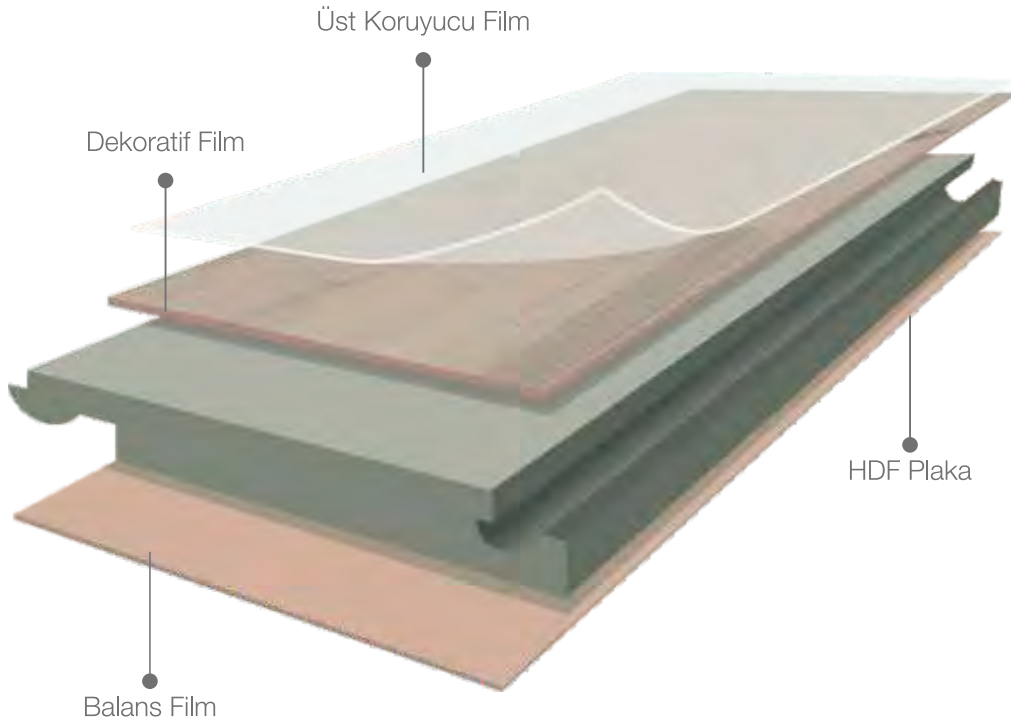

# KANYON MEŞE

AC4 / 32. SINIF / 8 MM  
192,5x1200 MM / 4 KENARI DERZLİ

MODERN 900

8  
**KOYU  
CEVİZ**

AC4 / 32. SINIF / 8 MM  
192,5x1200 MM / 4 KENARI DERZLİ

# PARKELAM KOLEKSİYONU TEKNİK ÖZELLİKLERİ

**MODERN**

**AC4 / 32. SINIF  
4 KENARI DERZLİ**

192,5 MM x 1200 MM x 8 MM

EN 192.5 mm

BOY 1200 mm

KALINLIK 8 mm

1 ADET 0,231 m<sup>2</sup>