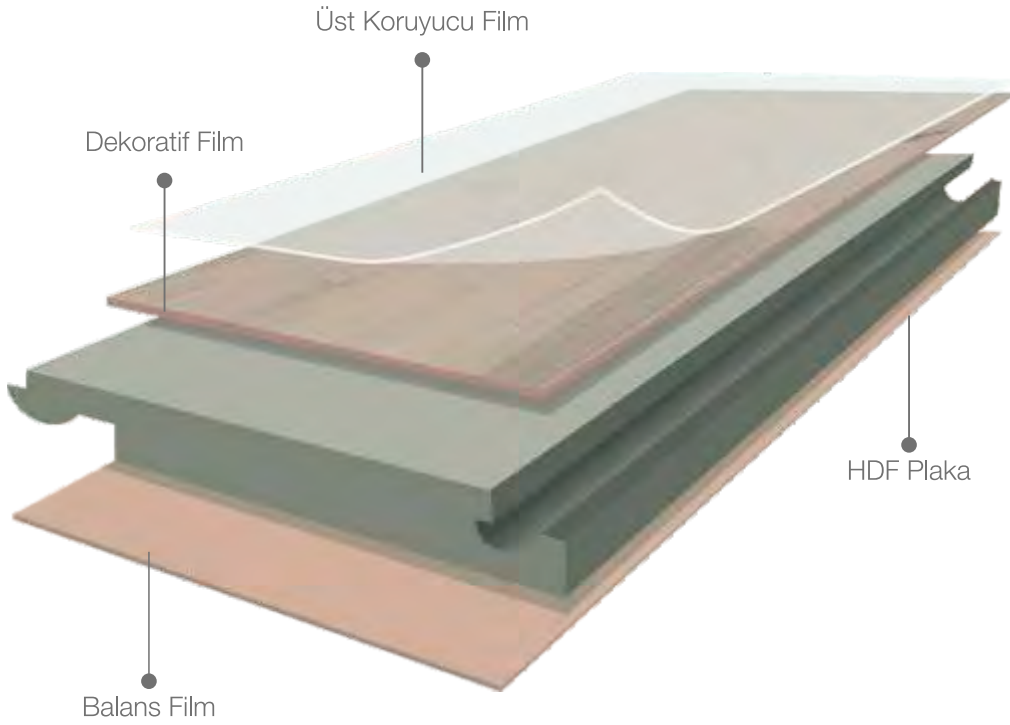

AMERIKAN CEVİZ

AC4 / 32. SINIF / 10 MM
190x1380 MM / 4 KENARI DERZLİ

PLATINUM 2105

10 **ANTRASİT
GRİ**

AC4 / 32. SINIF / 10 MM
190x1380 MM / 4 KENARI DERZLİ

PLATINUM 2106

SEDEF MEŞE

AC4 / 32. SINIF / 10 MM
190x1380 MM / 4 KENARI DERZLİ

PARKELAM KOLEKSİYONU TEKNİK ÖZELLİKLERİ

PLATINUM

**AC4 / 32. SINIF
4 KENARI DERZLİ**

190 MM x 1380 MM x 10 MM

EN 190 mm

BOY 1380 mm

KALINLIK 10 mm

1 ADET 0,2629 m²