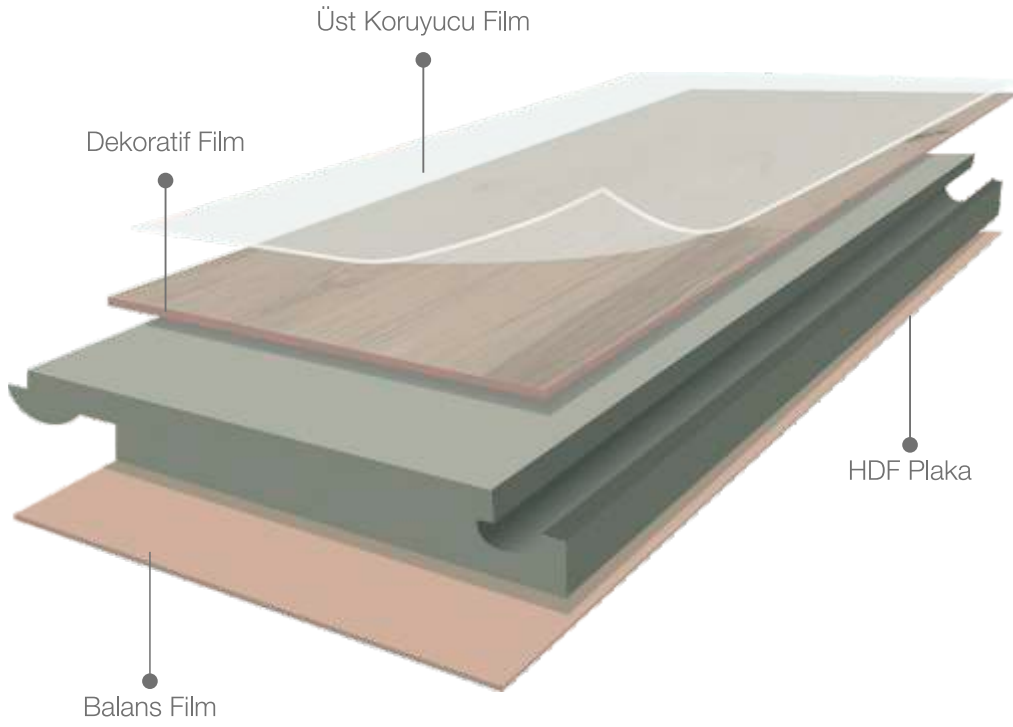

PARKELAM KOLEKSİYONU TEKNİK ÖZELLİKLERİ

SILVER

31. SINIF
AC3

192,5 MM x 1200 MM x 8 MM

EN 192.5 mm

BOY 1200 mm

KALINLIK 8 mm

1 ADET 0,231 m²

1 PAKET 1,85 m²

PAKET AĞIRLIĞI 13 ± 1 kg

PAKETTE 8 ADET